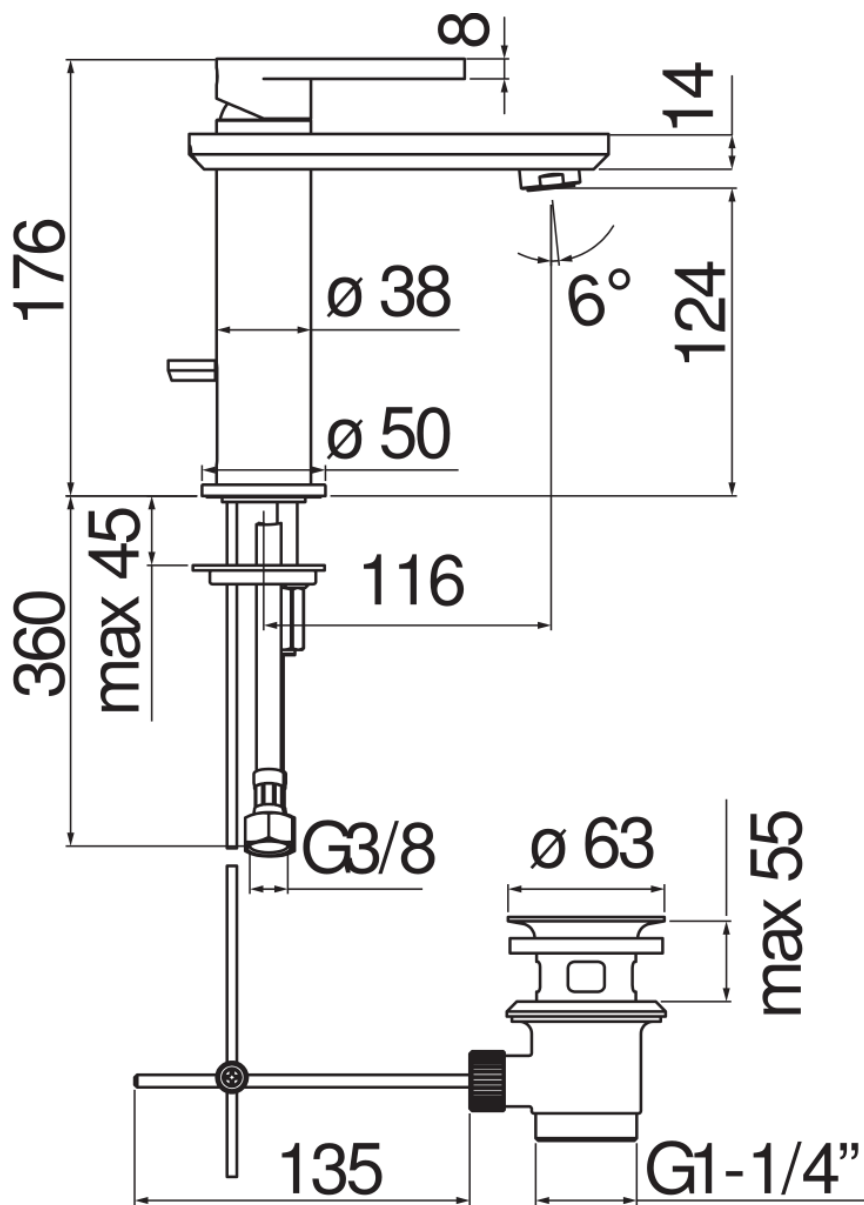

SPECIFICHE

Monocomando

Chrome

Aeratore anticalcare M 24 x 1

Scarico 1 1/4"

Flessibili inox ø 3/8"

Limitatore di portata con freno al 50%

Imballo: 41 x 21 x 7 cm / 0,006066 m³ / 2,327 kg

CERTIFICAZIONI

DIAGRAMMA DI PORTATA: ACQUA CALDA/FREDDA

— Aeratore

DIAGRAMMA DI PORTATA: ACQUA MISCELATA

— Aeratore