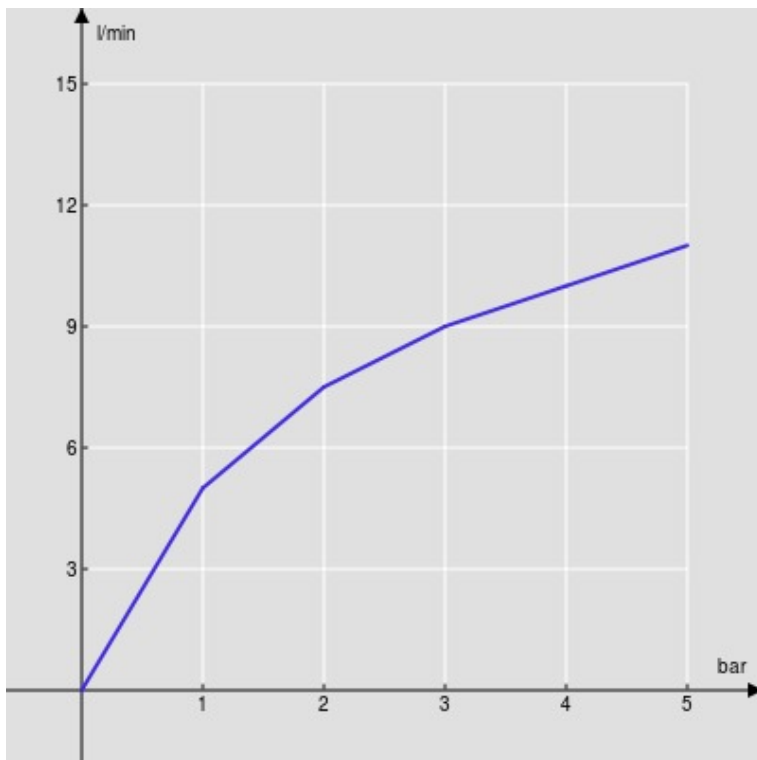

SPECIFICHE

Monocomando

Chrome

Aeratore anticalcare M 24 x 1

Scarico 1 1/4"

Flessibili inox ø 3/8"

Limitatore di portata con freno al 50%

Imballo: 41 x 21 x 7 cm / 0,006066 m³ / 2,327 kg

CERTIFICAZIONI

DIAGRAMMA DI PORTATA: ACQUA CALDA/FREDDA

— Aeratore

DIAGRAMMA DI PORTATA: ACQUA MISCELATA

— Aeratore