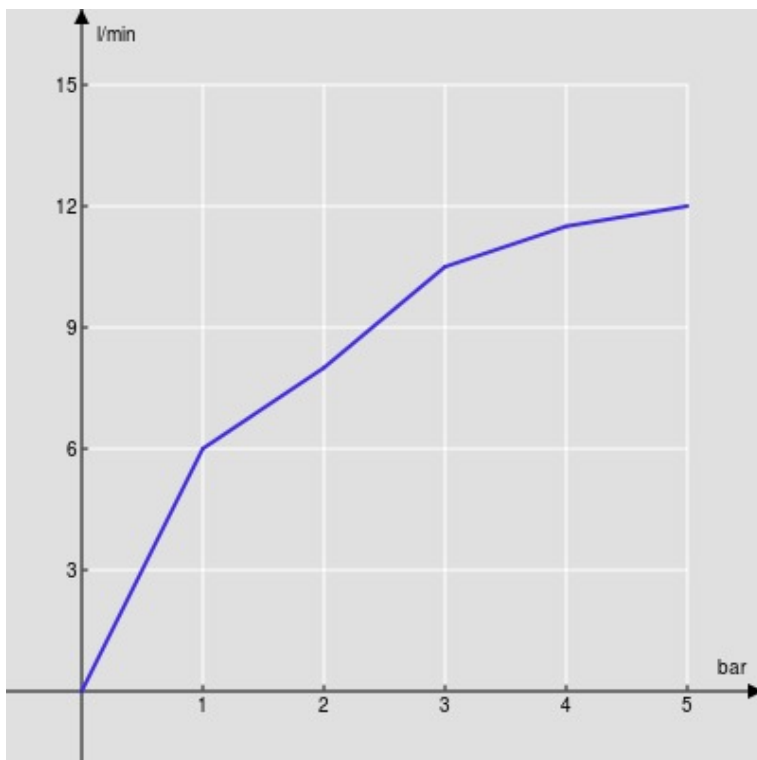

SPECIFICHE

Monocomando

Chrome

Aeratore anticalcare M 24 x 1

Scarico 1 1/4"

Flessibili inox ø 3/8"

Limitatore di portata con freno al 50%

Imballo: 41 x 21 x 7 cm / 0,006066 m³ / 2,327 kg

CERTIFICAZIONI

DIAGRAMMA DI PORTATA: ACQUA CALDA/FREDDA

— Aeratore

DIAGRAMMA DI PORTATA: ACQUA MISCELATA

— Aeratore